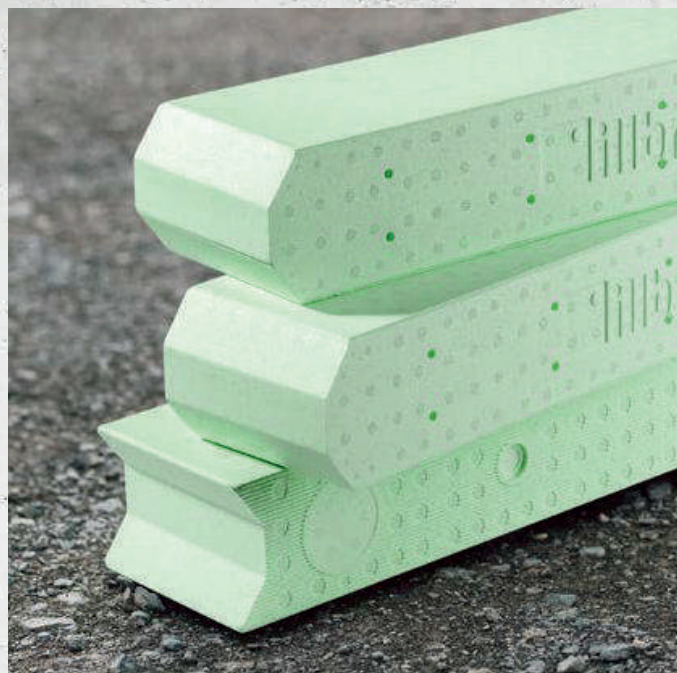

ВИЗНАНИЙ БРЕНД
з 70-річним досвідом

Tremco CPG Germany GmbH
Werner-Haepf-Straße 1
92439 Bodenwöhr • Deutschland

T. +49 9434 208-0
F. +49 9434 208-230
info.de@cpg-europe.com
www.cpg-europe.com