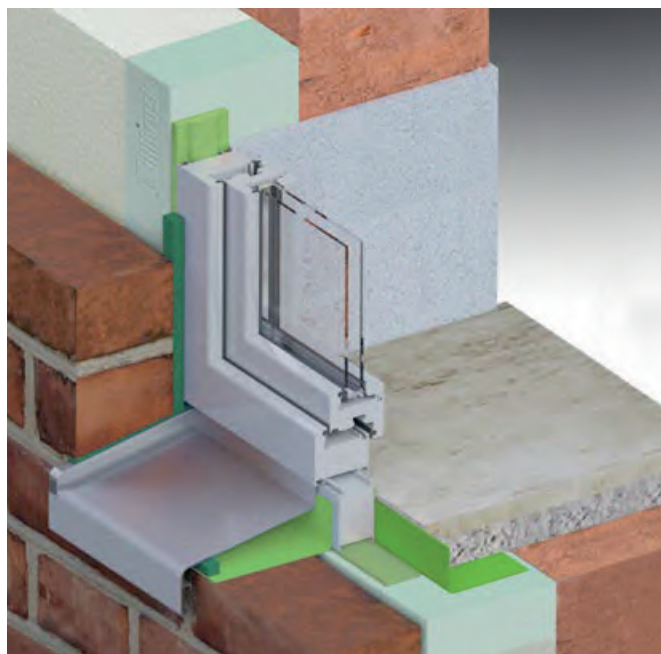

А із запровадженням Німецького енергетичного закону для будівель (GEG) вимоги знову посилилися. Все більш товсті теплоізоляційні композитні системи та конструкції з подвійною оболонкою потребують нових рішень для монтажу вікон.

Ми вам допоможемо – швидко і ефективно

Стійкий розвиток, енергозбереження, суворіші законодавчі вимоги і дедалі більш вимогливі будівельники – це величезні виклики майбутнього. Щоб упоратися з ними, потрібен портфель системних рішень: продукти преміум-класу, які вже сьогодні відповідають вимогам завтрашнього дня. Тобто потрібен гідний напарник, такий як illbruck. Ми допомагаємо вам вирішувати технічні, економічні та екологічні завдання і бути на крок попереду викликів.

Бренд illbruck існує на будівельному ринку понад 70 років і вважається піонером у герметизуючих рішеннях. Ще у 2012 році бренд illbruck представив на ринку першу Систему виносного монтажу **SY001 PRO**. Ґрунтуючись на досвіді першої виносної системи, illbruck за допомогою системи SY002 SMART доводить, наскільки розумним може бути прогрес: добре продуманий та економічний. Тому що вимоги посилюються не лише до надійності, а й до оптимальної економічної ефективності.

Бренд illbruck допомагає швидко виконати хорошу роботу.

Надійний
SMART

Що відбувається, коли вікно виноситься в зону утеплення?

Розумні дива трапляються з погляду будівельних та енергетичних технологій. Композитні теплоізоляційні системи та двостінні конструкції змінюють монтажне положення вікна та ізотермічну криву. Завдяки розташуванню вище потоку криві ізотерм згладжуються, а теплові мости зменшуються. Система виносного монтажу SY002 SMART від illbruck пропонує розумні переваги: наприклад, внутрішні поверхні вікон, що залишаються вільними від конденсату та запобігають ризику появи цвілі.